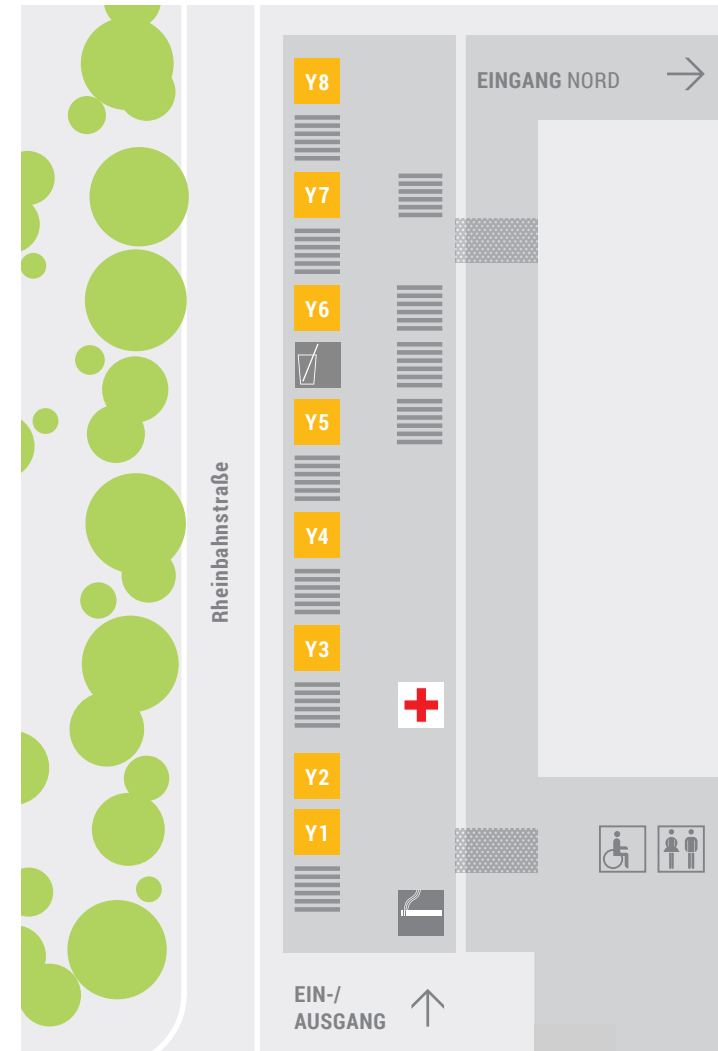

MATSURI FUN-AREA

MATSURI FUN-AREA

F1 Yukata

- Spielepagoden
- Sitzbänke
- Infopagode
- Preispagode
- Sperrbereich

MATSURI FOOD-AREA

MATSURI FOOD-AREA

- Y1 Gauls Catering
- Y2 Supreme Japan Food GmbH
- Y3 Osaka Cooking Catering
- Y4 Kintsugi Streetfood
- Y5 Troy's Shave Ice and Catering
- Y6 SARL Atid Kare-Curry
- Y7 Kotobuki
- Y8 Purple Ink Tattoo Studio & Art Café

- Sitzbänke
- Sanitärerdienst